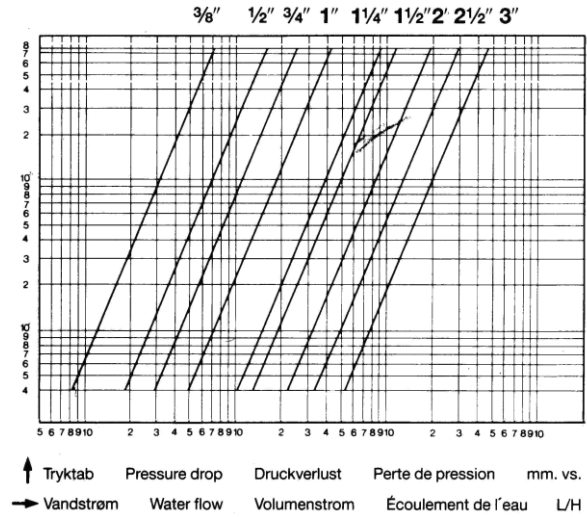

Komponentliste

1. Hus	6. Spindel	11. Mærkeplade
2. Topstykke	7. Pakning	12. Møtrik
3. Skyder	8. Omløber	
4. Samlet med Loctite lim	9. Pakning	
5. Låseskrue	10. Håndhjul