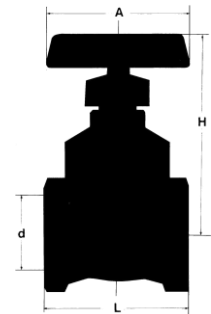

VVS nr.	DN	D mm	L mm	A mm	H mm	Kv	Vægt Kg
410020-003	3/8"	13	42	60	71	8	0,240
410020-004	1/2"	13	42	60	71	18	0,260
410020-006	3/4"	19	48	60	81	27	0,370
410020-008	1"	25	52	60	98	46	0,480
410020-010	1 1/4"	31	59	60	104	100	0,670
410020-011	1 1/2"	38	63	70	122	125	0,900
410020-012	2"	48	70	80	143	210	1,370
410020-013	2 1/2"	63	86	120	195	325	2,750
410020-014	3"	76	96	120	225	500	3,900