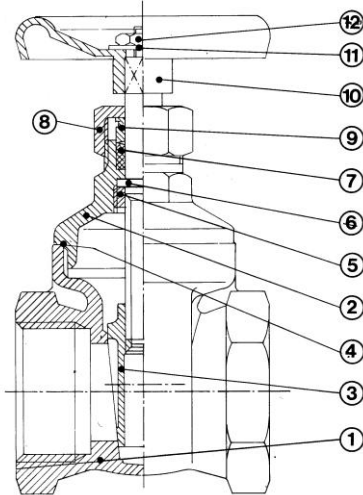

Komponentliste

1. Hus	6. Spindel	11. Mærkeplade
2. Topstykke	7. Pakning	12. Møtrik
3. Skyder	8. Omløber	
4. Samlet med Loctite lim	9. Pakning	
5. Låseskrue	10. Håndhjul