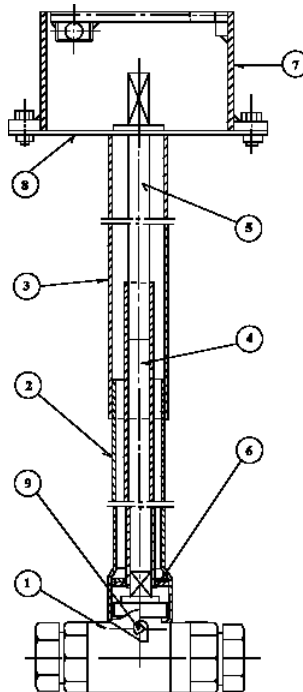

#### Materiale

Garniturespindel:	Varmgalvaniseret massiv stålstang
Garniturespindelstyr:	Varmgalvaniseret 4kt. Stålrør
Rør med underlagsplade:	Varmgalvaniseret stål
Beskyttelses rør:	Slagfast PVC

## Komponentliste

- |                            |                                 |
|----------------------------|---------------------------------|
| 1.Kuglehane/medfølger ikke | 6.Skive                         |
| 2.PVC-rør                  | 7.Stophanedæksel/medfølger ikke |
| 3.Varmgalvaniseret stålrør | 8.Underlagsplade                |
| 4.spindelstyr              | 9.Sætskrue                      |
| 5.Spindel                  |                                 |